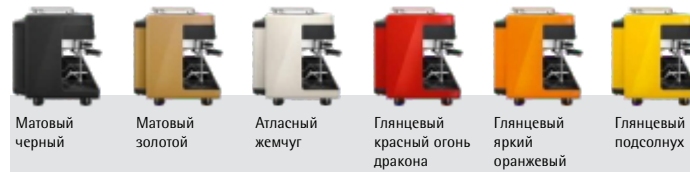

03.5500.1001 14.950 €

2 встроенные кофемолки, 2 бункера для кофейного зерна (по 550 г),
2 заварочных блока, Auto Steam+Basic Steam, SteamJet (подогрев чашки паром), Dynamic
Coffee Assist, кран горячей воды, подогреватель чашек, LED-подсветка, 3 холдера (2 двойных и
1 одинарный), ножи 50 мм.

Дополнительные опции	Цена
Auto Steam 2й автокапучинатор (не используется одновременно с основным автокапучинатором)	+ 205,- €
Auto Steam 2й автокапучинатор с тефлоновым покрытием (не используется одновременно с основным автокапучинатором)	+ 425,- €
Внешний увеличенный бункер 1100 г (без подогрева чашек)¹	+ 225,- €
Цветовое решение²	+ 825,- €

¹ Высота машины с увеличенным бункером для зерна: 685 мм (с ножками 735 мм)
² Обратите внимание: цветовое решение требует уточнения сроков доставки.

Дополнительные опции	Артикул		Цена
Набор питчеров	03.9090.1001		+ 160,- €
Дополнительные ножи (50 мм)	03.5599.3001		+ 80,- €
Нок-бокс Ш/Г/В: 211/338/95 мм	03.9080.0002		+ 225,- €
Холдеры			
Одинарный (8 - 11 г)	03.5596.5111		+ 180,- €
Одинарный XL (10 - 16 г)	03.5596.5121		+ 195,- €
Двойной (10 - 16 г)	03.5596.5221		+ 195,- €
Двойной XL (15 - 21 г)	03.5596.5231		+ 250,- €
Автокапучинатор с тефлоновым покрытием	03.5598.4001		+ 220,- €
Декоративная панель	03.9041.2001		+ 275,- €

*= При заказе Нок-бокса дополнительные ножи обязательны. Дополнительные ножи соединяются с ножками идущими в комплекте с кофемашиной